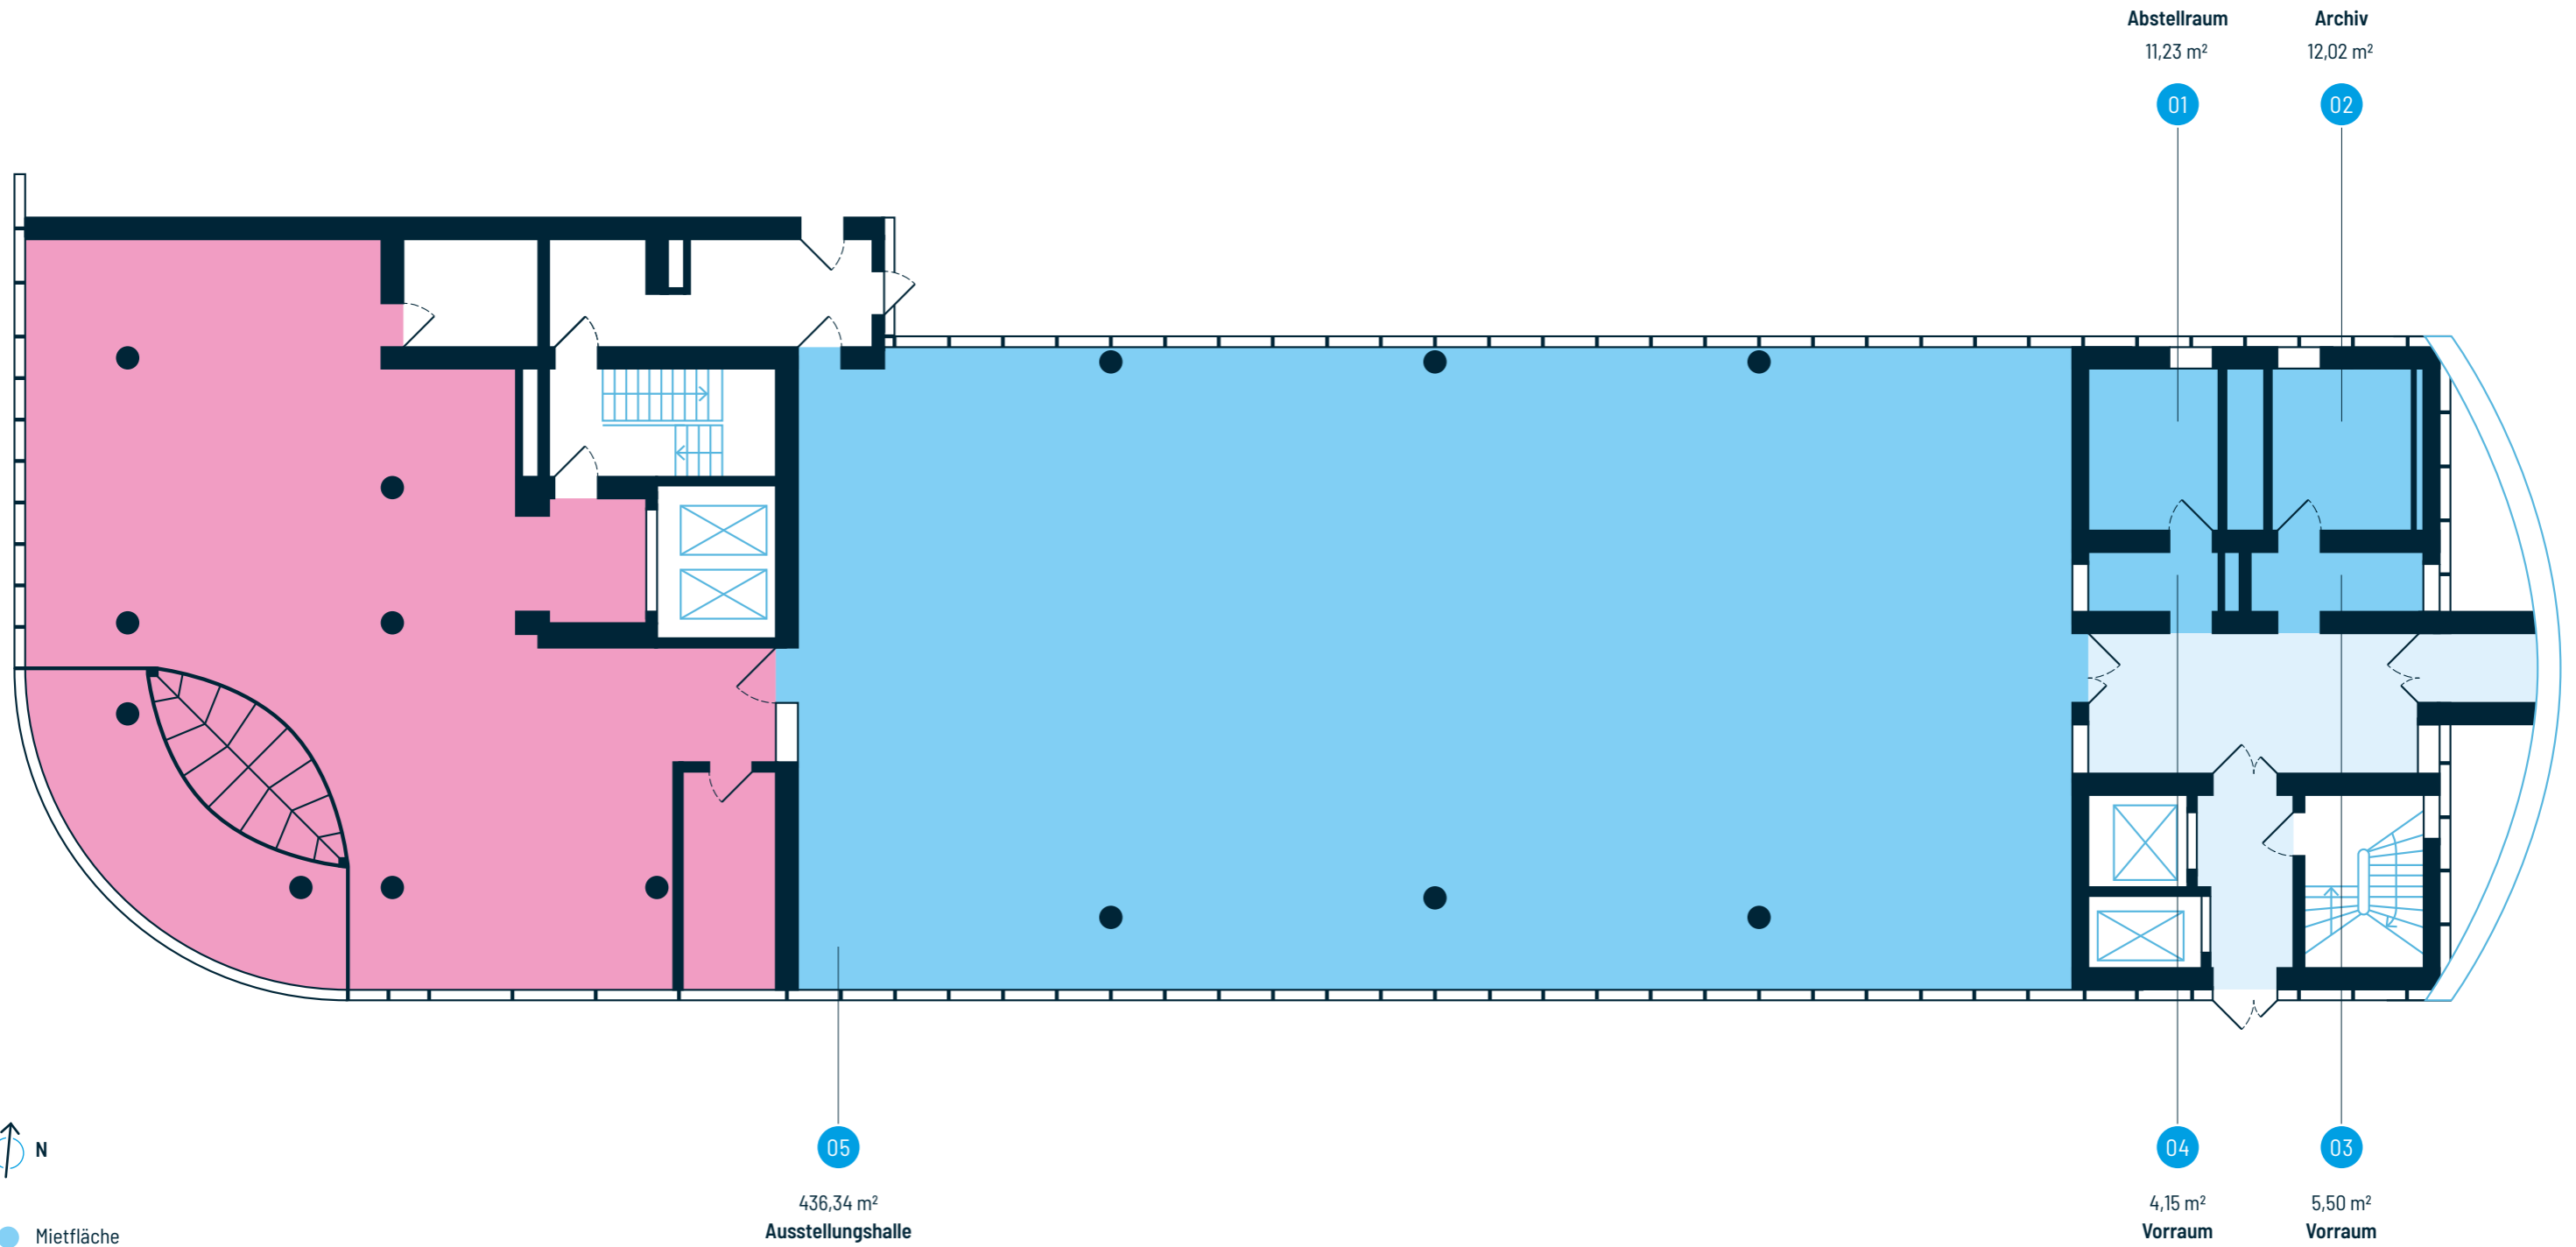

ERDGESCHOSS A

Gesamtfläche	721,26 m ²
Mietfläche (total)	469,24 m ²

- Mietfläche
- Nebenfläche
- Foyer Hotel